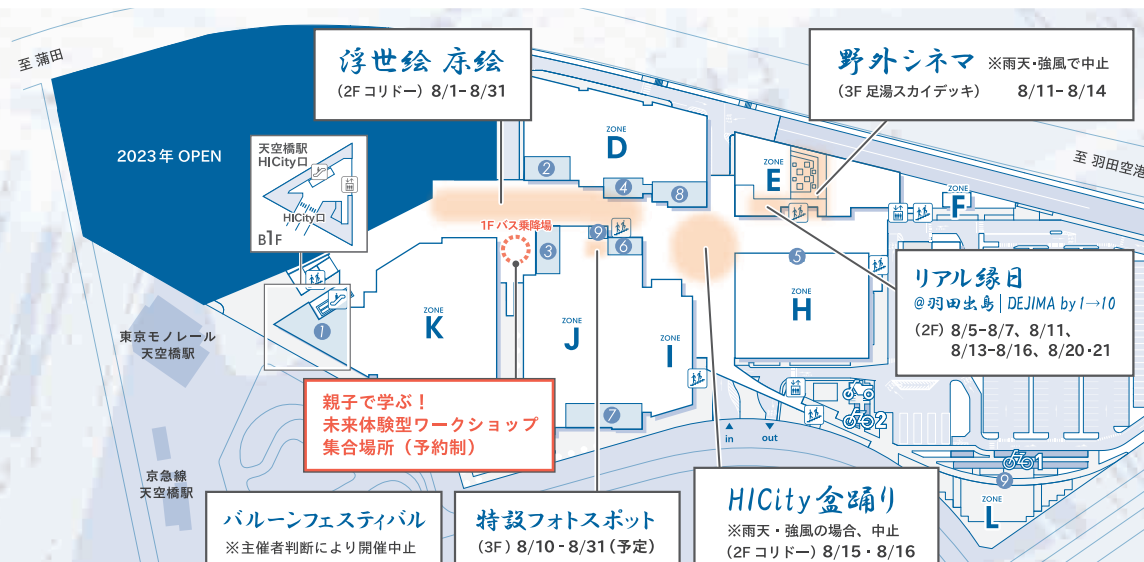

6 春香園

17時以降お食事注文の方限定  
ドリンク1杯無料

7 Creadisce

11時~16時半限定  
レストラン・カフェご利用の方  
お会計より10%OFF

8 AI\_SCAPE

店舗ご利用の方に、  
Kawasaki Robotics オリジナルポストイットをプレゼント

9 とんかつ横

お食事ご注文の方限定  
お持ち帰りアイス(プチ)プレゼント  
無くなり次第終了