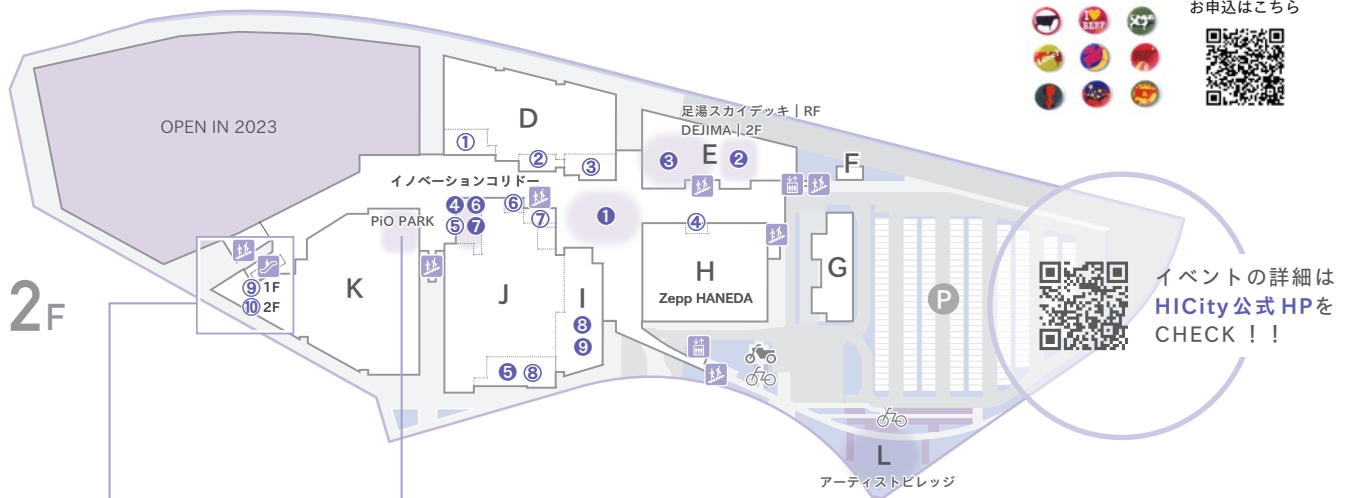

⑧ 似顔絵イベント

事前に予約いただいたお客様から抽選で似顔絵師によるオリジナル似顔絵プレゼント！

- 8/11(金)・12(土) 10:00-18:30
- 参加無料
- ぐるなびフードホールワイ天空橋

お申込はこちら

⑨ オリジナル缶バッジ作成

お好みの写真を使ったオリジナル缶バッジ作成！

- 8/11(金)・12(土) 10:00-18:30
- 参加無料
- ぐるなびフードホールワイ天空橋

お申込はこちら

ACCESS

天空橋駅
HICity口直結

B1F

- 270台 急速充電2台 身障者用1台
- 620台 コミュニティ サイクルポート有

大田区の町工場と コラボしたアウトドアギア

様々な技術を発信するPiO PARKのプロジェクトで出会った2社。そのコラボレーションから生まれたアウトドアギアを展示しています。

- 8/1(火)～31(木)
- PIO PARK

浴衣・甚平でHICityを楽しもう！